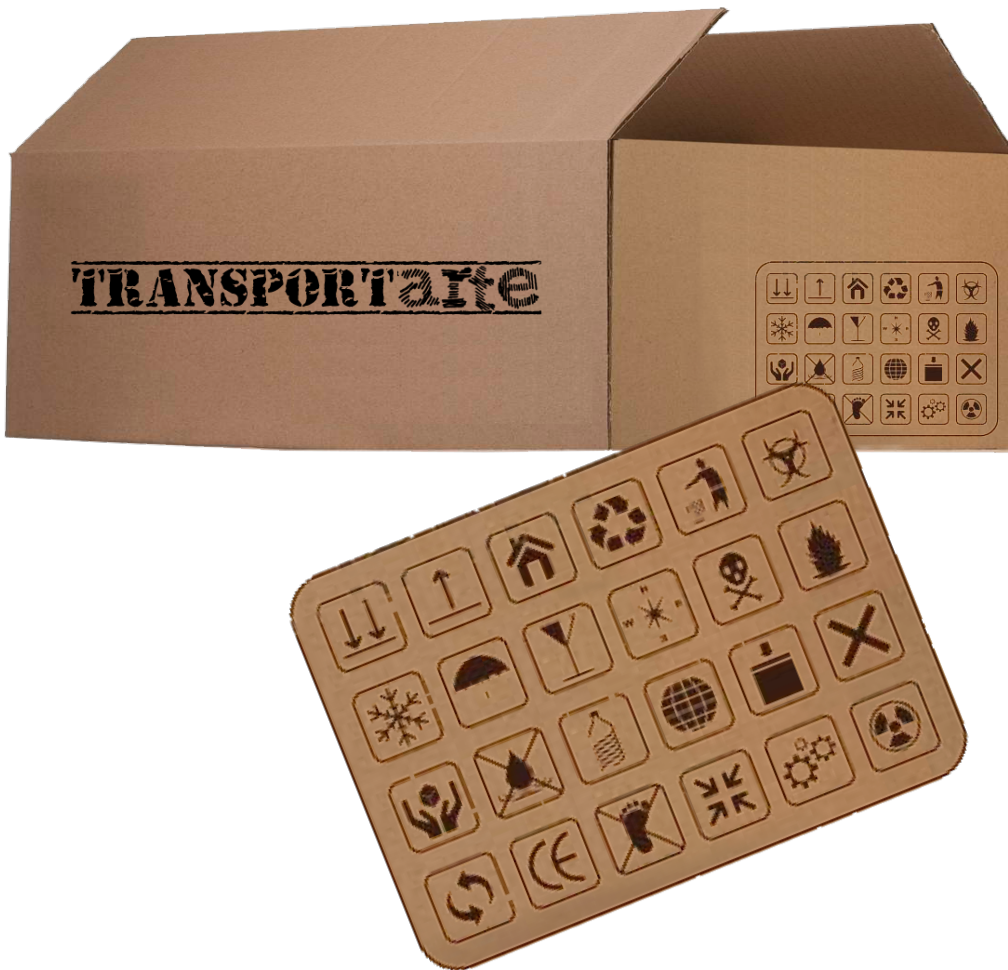

TRANSPORTARTE

Proyecto Cultural

Idea y dirección: Sylvia Molina
Coordinación: Javier Osona, Daniel del Saz, Joaquín Díaz
Producción: Grupo Fuzzy Gab .4

¿Qué es 'TRANSPORTARTE'?

Es un no-espacio cultural que va más allá de un espacio expositivo, que un lugar de encuentro, que un laboratorio de creación o que una publicación cultural.

Formato
caja

Material
cartón o madera

Tamaño
según producción

Contenido
según tamaño

Límite
según producción

Participantes
envío de propuestas

Fecha
hasta llenar contenido

Espacio
envío

Cierre
cinta embalaje